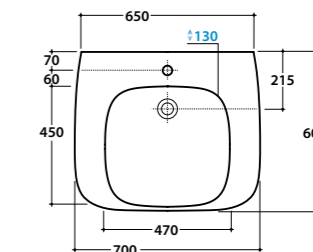

Lavabo GENESIS ARGENTO 70.60

Cod. **GEA70.BI**

Lavabo 70 monoforo. Senza foro troppo pieno.

Installazione sospesa. Completo di fissaggi.

Basin one tap hole 70cm, with no overflow hole.

Wall-hung installation. Fixing kit included.