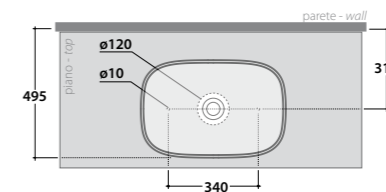

* Per rubinetto su piano / For taps mounted on corner top

Lavabo da appoggio GENESIS 55.37
Cod. **GE044.BI**
Lavabo da appoggio. Senza foro troppo pieno.
Per rubinetteria a muro o su piano.
Completo di fissaggi
Sit-on basin, with no overflow hole. Suitable for wall mounted taps or on counter. Fixing kit included