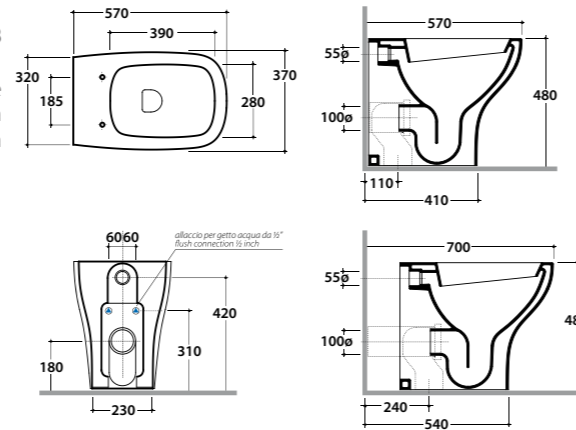

Coprivaso chiusura tradizionale

Cod. **GEO19BI**

Coprivaso in termoindurente cerniere cromate

Thermo-sitting seat-cover with chromium-plated hinges

ADIMEMBER

DesignTime.

Ceramica Globo spa

Loc. La Chiusa . 01030 . Castel Sant'Elia - (VT) . Italy
Tel+39 0761 516568 . Fax+39 0761 515168

Showroom . Corso Monforte, 15 . 20122 Milano

Globo Concept Shop . Shop C, Ground Floor
336-342 Lockhart Road . Wanchai, Hong Kong
Tel. +(852) 2988 1904 . Fax +(852) 2988 1147

info@ceramicaglobo.com

follow us

concept and graphics

Benaglia+Orefice Studio Associato

photo

Zerotremedia

print

Telligraf

all rights reserved ©