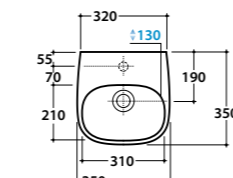

Curva tecnica per lo scarico a pavimento

*Elbow pipe for floor drain***Curva tecnica VA077**Cod. **VA077**

Curva tecnica per lo scarico a pavimento regolabile da 7 a 18 cm

*Elbow pipe for floor drain. Adjustable 7/18cm***Curva tecnica VA078**Cod. **VA078**

Curva tecnica per lo scarico a pavimento regolabile da 18 a 25 cm

*Elbow pipe for floor drain. Adjustable 18/25cm***Raccordo a parete VA076**Cod. **VA076**

Raccordo per scarico a parete cm. 35

Pipe 35cm for wall drain**Lavabo GENESIS 35.35**Cod. **GE049.BI**Lavamani 35 predisposto monoforo.
Con foro troppo pieno. Installazione sospesa.
Completo di fissaggi*Basin arranged one tap hole 35cm, provided with overflow hole. Wall-hung installation. Fixing kit included***Portasciugamani frontale cromato**Cod. **PG035CR**Portasciugamani frontale in ottone cromato
Front brass chromium-plated towel rail**Lavabo GENESIS 35.35**Cod. **GE050.BI**Lavamani 35 ad angolo predisposto monoforo.
Con foro troppo pieno. Installazione sospesa.
Completo di fissaggi*Corner basin 35 arranged one tap hole, provided with overflow hole. Wall-hung installation. Fixing kit included***Portasciugamani frontale cromato**Cod. **PG035CR**Portasciugamani frontale in ottone cromato
Front brass chromium-plated towel rail**Lavabo GENESIS ARGENTO 70.60**Cod. **GEA70.BI**