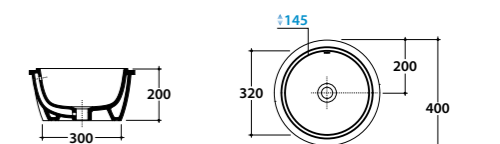

* Per rubinetto su piano / For taps mounted on corner top

Lavabo sottopiano GENESIS Ø 40
Cod. **GE051.BI**
Lavabo sottopiano. Con foro troppopieno.
Completo di fissaggi
Under-top basin. Provided with overflow. Fixing kit included