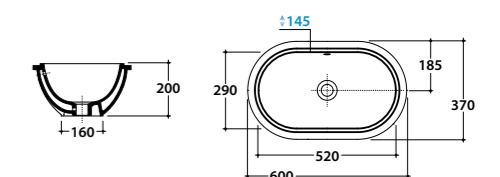

Lavabo sottopiano CONCEPT 60.37
Cod. **SC043.BI**
Lavabo sottopiano. Con foro troppopieno.
Completo di fissaggi
Under-top basin. Provided with overflow. Fixing kit included