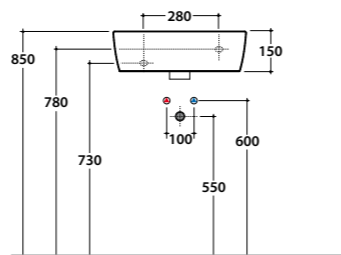

Portasciugamani frontale cromato

Cod. **PG050CR**

Portasciugamani frontale in ottone cromato
Front brass chromium-plated towel rail