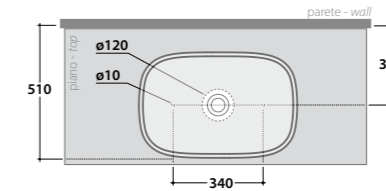

GEA01.BI
Vaso h48 a terra cm 57x37
Floor mounted h48 pan 57x37cm

GEA09.BI
Bidet h48 a terra cm 57x37
Floor mounted h48 bidet 57x37cm

Concept

SC043.BI
Lavabo sottopiano cm 60x37
Under-top basin 60x37cm

Lavabo da appoggio GENESIS 60.40
Cod. **GE045.BI**
Lavabo da appoggio. Senza foro troppo pieno.
Per rubinetteria a muro o su piano.
Completo di fissaggi
Sit-on basin, with no overflow hole. Suitable for wall mounted taps or on counter. Fixing kit included