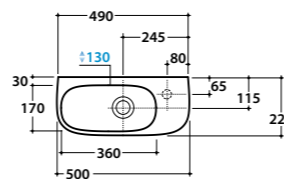

Lavabo GENESIS 50.22

Cod. **GE046.BI**

Lavamani 50 predisposto monoforo.
Con foro troppo pieno. Installazione sospesa.
Completo di fissaggi

Basin arranged one tap hole 50cm, provided with overflow hole. Wall-hung installation. Fixing kit included