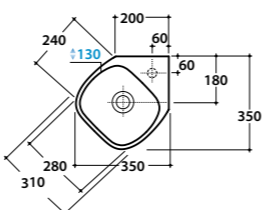

Curva tecnica per lo scarico a pavimento

*Elbow pipe for floor drain***Curva tecnica VA077**Cod. **VA077**

Curva tecnica per lo scarico a pavimento regolabile da 7 a 18 cm

*Elbow pipe for floor drain. Adjustable 7/18cm***Curva tecnica VA078**Cod. **VA078**

Curva tecnica per lo scarico a pavimento regolabile da 18 a 25 cm

*Elbow pipe for floor drain. Adjustable 18/25cm***Raccordo a parete VA076**Cod. **VA076**

Raccordo per scarico a parete cm. 35

Pipe 35cm for wall drain**Lavabo GENESIS 35.35**Cod. **GE049.BI**Lavamani 35 predisposto monoforo.
Con foro troppo pieno. Installazione sospesa.
Completo di fissaggi*Basin arranged one tap hole 35cm, provided with overflow hole. Wall-hung installation. Fixing kit included***Portasciugamani frontale cromato**Cod. **PG035CR**Portasciugamani frontale in ottone cromato
Front brass chromium-plated towel rail**Lavabo GENESIS 35.35**Cod. **GE050.BI**Lavamani 35 ad angolo predisposto monoforo.
Con foro troppo pieno. Installazione sospesa.
Completo di fissaggi*Corner basin 35 arranged one tap hole, provided with overflow hole. Wall-hung installation. Fixing kit included***Portasciugamani frontale cromato**Cod. **PG035CR**Portasciugamani frontale in ottone cromato
Front brass chromium-plated towel rail**Lavabo GENESIS ARGENTO 70.60**Cod. **GEA70.BI**