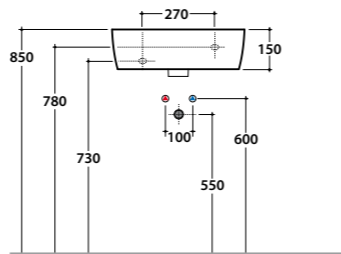

Portasciugamani frontale cromato

Cod. **PG051CR**

Portasciugamani frontale in ottone cromato
Front brass chromium-plated towel rail