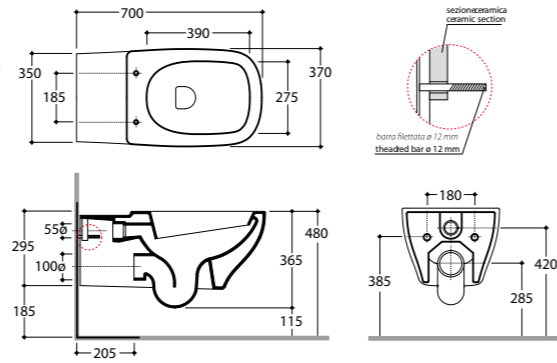

Vaso sospeso GENESIS ARGENTO 70.37

Cod. **GEAS2.BI**

Vaso sospeso con sistema di fissaggio dal basso nascosto.

Scarico 4,5/3 Lt

Wall-hung pan provided with lower hidden fixing system.

Drain 4,5/3 Lt