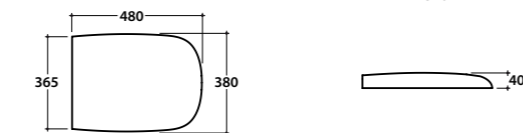

Coprivaso chiusura tradizionale

Cod. **GEO19BI**

Coprivaso in termoindurente cerniere cromate

Thermo-sitting seat-cover with chromium-plated hinges