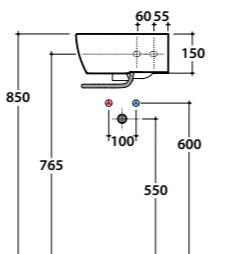

Curva tecnica per lo scarico a pavimento

*Elbow pipe for floor drain***Curva tecnica VA077**Cod. **VA077**

Curva tecnica per lo scarico a pavimento regolabile da 7 a 18 cm

*Elbow pipe for floor drain. Adjustable 7/18cm***Curva tecnica VA078**Cod. **VA078**

Curva tecnica per lo scarico a pavimento regolabile da 18 a 25 cm

*Elbow pipe for floor drain. Adjustable 18/25cm***Raccordo a parete VA076**Cod. **VA076**

Raccordo per scarico a parete cm. 35

Pipe 35cm for wall drain**Lavabo GENESIS 35.35**Cod. **GE049.BI**Lavamani 35 predisposto monoforo.
Con foro troppo pieno. Installazione sospesa.
Completo di fissaggi*Basin arranged one tap hole 35cm, provided with overflow hole. Wall-hung installation. Fixing kit included***Portasciugamani frontale cromato**Cod. **PG035CR**Portasciugamani frontale in ottone cromato
Front brass chromium-plated towel rail**Lavabo GENESIS 35.35**Cod. **GE050.BI**Lavamani 35 ad angolo predisposto monoforo.
Con foro troppo pieno. Installazione sospesa.
Completo di fissaggi*Corner basin 35 arranged one tap hole, provided with overflow hole. Wall-hung installation. Fixing kit included***Portasciugamani frontale cromato**Cod. **PG035CR**Portasciugamani frontale in ottone cromato
Front brass chromium-plated towel rail**Lavabo GENESIS ARGENTO 70.60**Cod. **GEA70.BI**