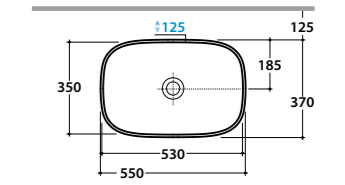

* Per rubinetto su piano / For taps mounted on corner top

Lavabo da appoggio GENESIS 55.37
Cod. **GE044.BI**
Lavabo da appoggio. Senza foro troppo pieno.
Per rubinetteria a muro o su piano.
Completo di fissaggi
Sit-on basin, with no overflow hole. Suitable for wall mounted taps or on counter. Fixing kit included