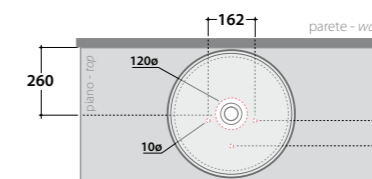

* Per rubinetto su piano / For taps mounted on corner top

Lavabo da appoggio GENESIS/BOWL + Ø 48
Cod. **GE048.BI**
Lavabo da appoggio. Senza foro troppo pieno.
Per rubinetteria a muro o su piano.
Completo di fissaggi
Sit-on basin, with no overflow hole. Suitable for wall mounted taps or on counter. Fixing kit included