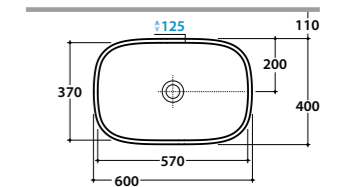

GEA01.BI
Vaso h48 a terra cm 57x37
Floor mounted h48 pan 57x37cm

GEA09.BI
Bidet h48 a terra cm 57x37
Floor mounted h48 bidet 57x37cm

Concept

SC043.BI
Lavabo sottopiano cm 60x37
Under-top basin 60x37cm

Lavabo da appoggio GENESIS 60.40
Cod. **GE045.BI**
Lavabo da appoggio. Senza foro troppo pieno.
Per rubinetteria a muro o su piano.
Completo di fissaggi
Sit-on basin, with no overflow hole. Suitable for wall mounted taps or on counter. Fixing kit included