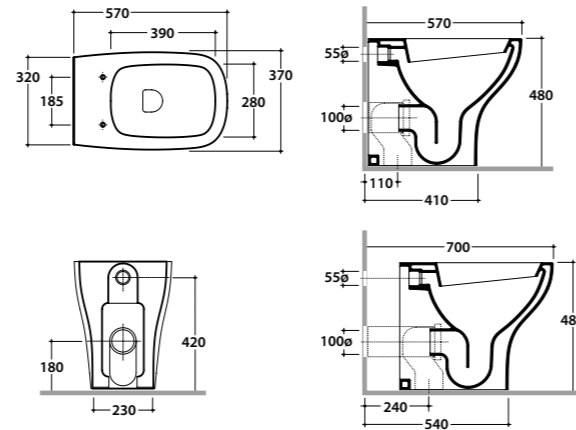

Vaso a terra GENESIS ARGENTO 57.37 h48

Cod. **GEO1.BI**

Vaso h48 a terra scarico a parete. Trasformabile a pavimento tramite la curva tecnica VA079 fornita a richiesta. Installazione filo parete o distanziato dalla parete. Scarico 4,5/3 Lt. Completo di fissaggi.

Floor mounted pan h48 with wall draining, turning into floor drain by means of the PVC pipe cod. VA079 supplied on demand.

Back to wall or wall spaced installation. Drain 4,5/3Lt. Fixing kit included.