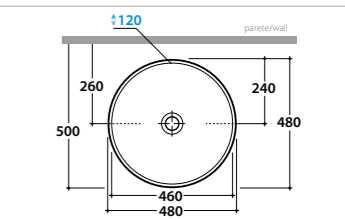

* Per rubinetto su piano / For taps mounted on corner top

Lavabo da appoggio GENESIS/BOWL + Ø 48
Cod. **GE048.BI**
Lavabo da appoggio. Senza foro troppo pieno.
Per rubinetteria a muro o su piano.
Completo di fissaggi
Sit-on basin, with no overflow hole. Suitable for wall mounted taps or on counter. Fixing kit included