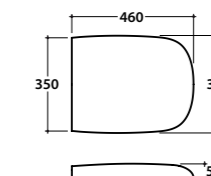

Coprivaso chiusura tradizionale

Cod. **GE019BI**

Coprivaso in termoindurente cerniere cromate

Thermo-sitting seat-cover with chromium-plated hinges

Coprivaso chiusura rallentata

Cod. **GE020BI**

Coprivaso in termoindurente chiusura rallentata

Thermo-sitting seat-cover with soft-closing system