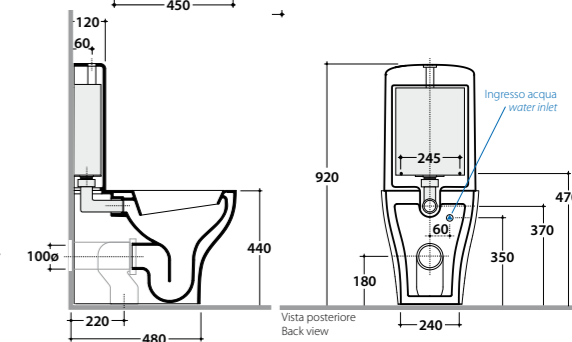

Cassetta monoblocco GENESIS

Cod. **GE0081X**

Cassetta monoblocco completa di meccanismo di scarico, guscio in plastica anticondensa e tubo di scarico, ingresso acqua dal basso sx.

Close couple cistern provided with flushing mechanism, plastic anti-moisture shell and drain pipe, rear LH water inlet.