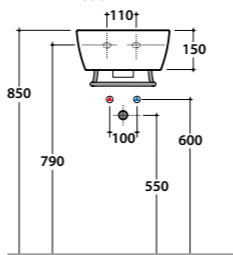

Curva tecnica per lo scarico a pavimento

*Elbow pipe for floor drain***Curva tecnica VA077**Cod. **VA077**

Curva tecnica per lo scarico a pavimento regolabile da 7 a 18 cm

*Elbow pipe for floor drain. Adjustable 7/18cm***Curva tecnica VA078**Cod. **VA078**

Curva tecnica per lo scarico a pavimento regolabile da 18 a 25 cm

*Elbow pipe for floor drain. Adjustable 18/25cm***Raccordo a parete VA076**Cod. **VA076**

Raccordo per scarico a parete cm. 35

Pipe 35cm for wall drain**Lavabo GENESIS 35.35**Cod. **GE049.BI**Lavamani 35 predisposto monoforo.
Con foro troppo pieno. Installazione sospesa.
Completo di fissaggi*Basin arranged one tap hole 35cm, provided with overflow hole. Wall-hung installation. Fixing kit included***Portasciugamani frontale cromato**Cod. **PG035CR**Portasciugamani frontale in ottone cromato
Front brass chromium-plated towel rail**Lavabo GENESIS 35.35**Cod. **GE050.BI**Lavamani 35 ad angolo predisposto monoforo.
Con foro troppo pieno. Installazione sospesa.
Completo di fissaggi*Corner basin 35 arranged one tap hole, provided with overflow hole. Wall-hung installation. Fixing kit included***Portasciugamani frontale cromato**Cod. **PG035CR**Portasciugamani frontale in ottone cromato
Front brass chromium-plated towel rail**Lavabo GENESIS ARGENTO 70.60**Cod. **GEA70.BI**