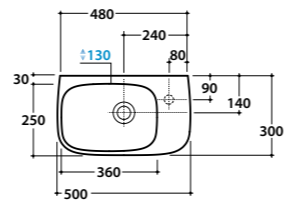

Lavabo GENESIS 50.30

Cod. **GE047.BI**

Lavamani 50 predisposto monoforo.
Con foro troppo pieno. Installazione sospesa.
Completo di fissaggi

Basin arranged one tap hole 50cm, provided with overflow hole. Wall-hung installation. Fixing kit included