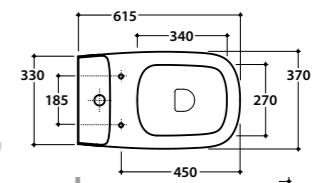

Vaso monoblocco GENESIS 61.37

Cod. **GE004.BI**

Vaso monoblocco scarico a parete. Trasformabile a pavimento tramite la curva tecnica VA079 fornita a richiesta.
Scarico 4,5 / 3 Lt. Completo di fissaggi

Close couple pan with wall draining, turning into floor drain with the PVC pipe cod. VA079 supplied on demand. Drain 4,5 / 3 Lt. Fixing kit included