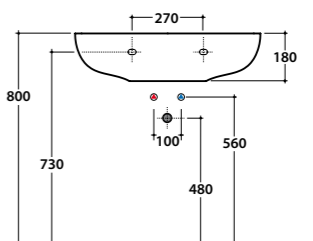

Lavabo GENESIS ARGENTO 70.60

Cod. **GEA70.BI**

Lavabo 70 monoforo. Senza foro troppo pieno.

Installazione sospesa. Completo di fissaggi.

Basin one tap hole 70cm, with no overflow hole.

Wall-hung installation. Fixing kit included.