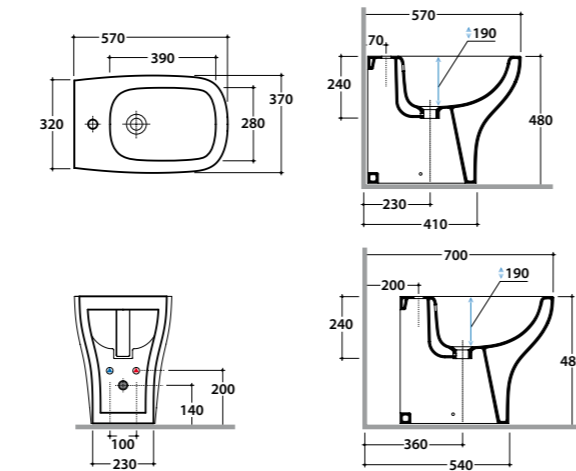

Bidet a terra GENESIS ARGENTO 57.37 h48

Cod. **GEO9.BI**

Bidet h48 a terra monoforo. Installazione filo parete o distanziato dalla parete. Completo di fissaggi.

Floor mounted bidet h48 one hole. Back to wall or wall spaced installation. Fixing kit included.

Vaso-bidet a terra GENESIS ARGENTO 57.37 h48

Cod. **GEO1.BI**

Vaso/bidet h48 a terra scarico a parete. Trasformabile a pavimento tramite la curva tecnica VA079 fornita a richiesta. Installazione filo parete o distanziato dalla parete. Scarico 4,5/3 Lt. Completo di fissaggi.

Floor mounted pan/bidet h48 with wall draining, turning into floor drain by means of the PVC pipe cod. VA079 supplied on demand. Back to wall or wall spaced installation.

Drain 4,5/3Lt. Fixing kit included.